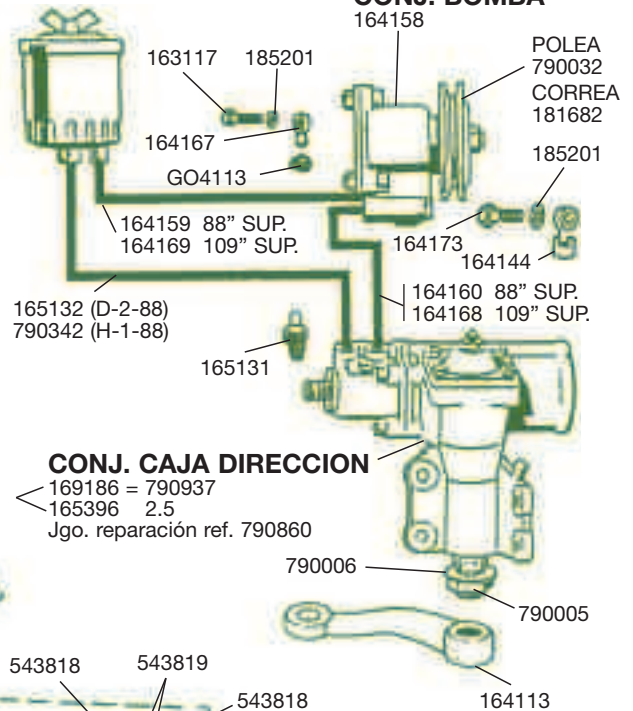

SANTANA - ROVER

DIRECCION MECANICA

CONJUNTO COMPLETO

537542 SII
592993 SIII

① COLUMNA CON TUERCA

168195	SII
169153	SIII (CHAVETA ALTA)
594507	SII SANTANA
594507CHA	SIII SANTANA (CHAVETA ALTO)

② RODAMIENTO

168181	«CASQUILLO GOMA»
RTC324	(AGUJAS y BOLAS) SANT. y ROVER
270070	790145 USE 168181

DIRECCION SERVOASISTIDA

DEPOSITO ACEITE

169172
CARTUCHO FILTRO
193832

CONJ. BOMBA

CONJ. CAJA DIRECCION

169186 = 790937
165396 2.5
Jgo. reparación ref. 790860