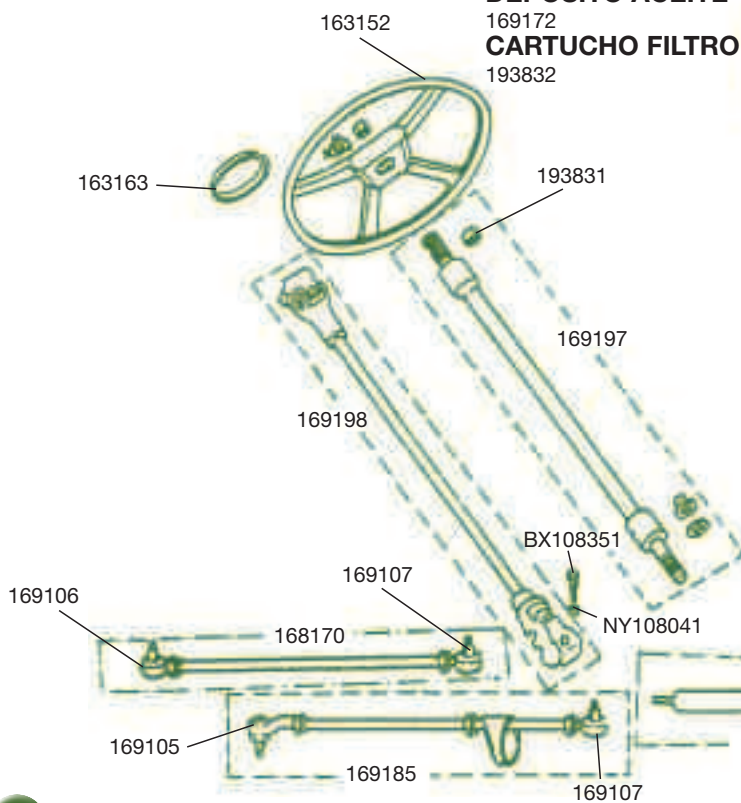

SANTANA - ROVER

DIRECCION MECANICA

CONJUNTO COMPLETO

537542 SII
592993 SIII

① COLUMNA CON TUERCA

168195	SII
169153	SIII (CHAVETA ALTA)
594507	SII SANTANA
594507CHA	SIII SANTANA (CHAVETA ALTO)

② RODAMIENTO

168181	«CASQUILLO GOMA»
RTC324	(AGUJAS y BOLAS) SANT. y ROVER
270070	790145 USE 168181

DIRECCION SERVOASISTIDA

DEPOSITO ACEITE

169172
CARTUCHO FILTRO
193832

CONJ. BOMBA

CONJ. CAJA DIRECCION

169186 = 790937
165396 2.5
Jgo. reparación ref. 790860