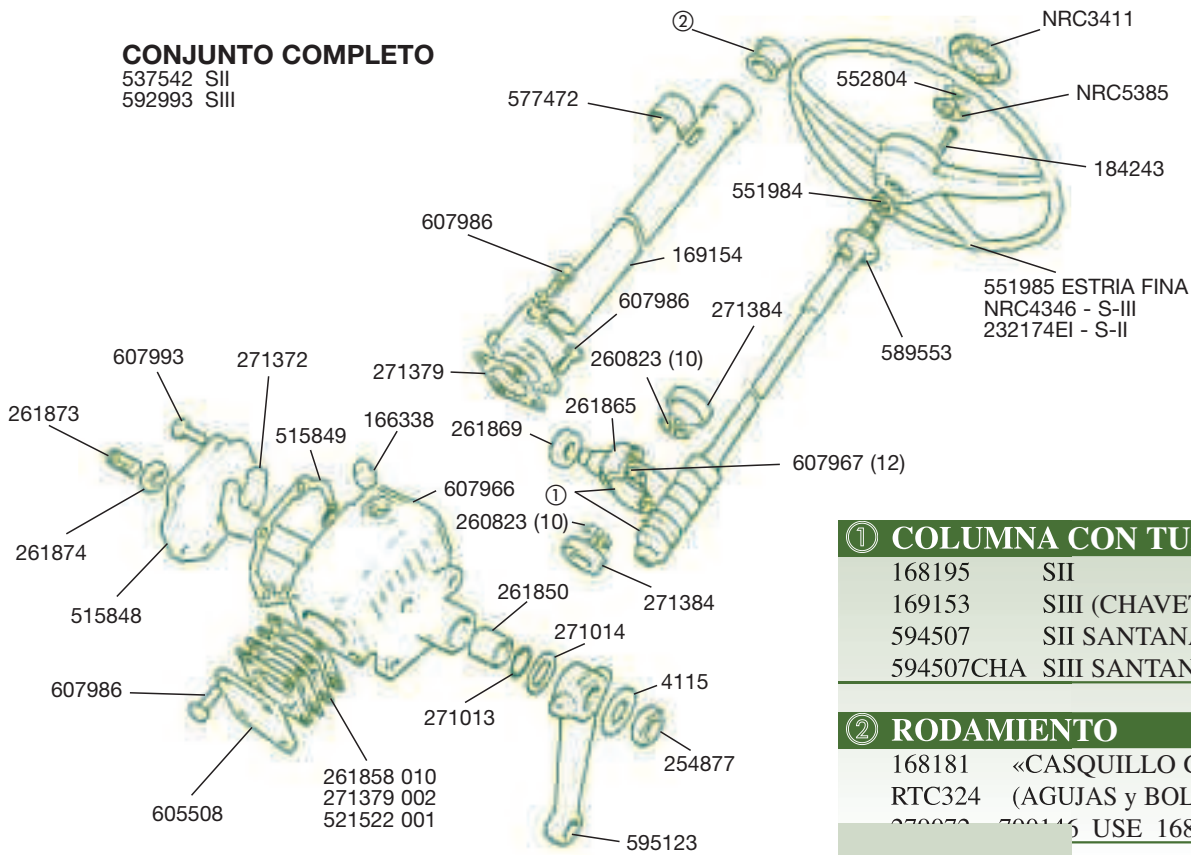

SANTANA - ROVER

DIRECCION MECANICA

CONJUNTO COMPLETO

537542 SII
592993 SIII

① COLUMNA CON TUERCA

168195	SII
169153	SIII (CHAVETA ALTA)
594507	SII SANTANA
594507CHA	SIII SANTANA (CHAVETA ALTO)

② RODAMIENTO

168181	«CASQUILLO GOMA»
RTC324	(AGUJAS y BOLAS) SANT. y ROVER
270070	790145 USE 168181

DIRECCION SERVOASISTIDA

DEPOSITO ACEITE

169172
CARTUCHO FILTRO
193832

CONJ. BOMBA

CONJ. CAJA DIRECCION

169186 = 790937
165396 2.5
Jgo. reparación ref. 790860